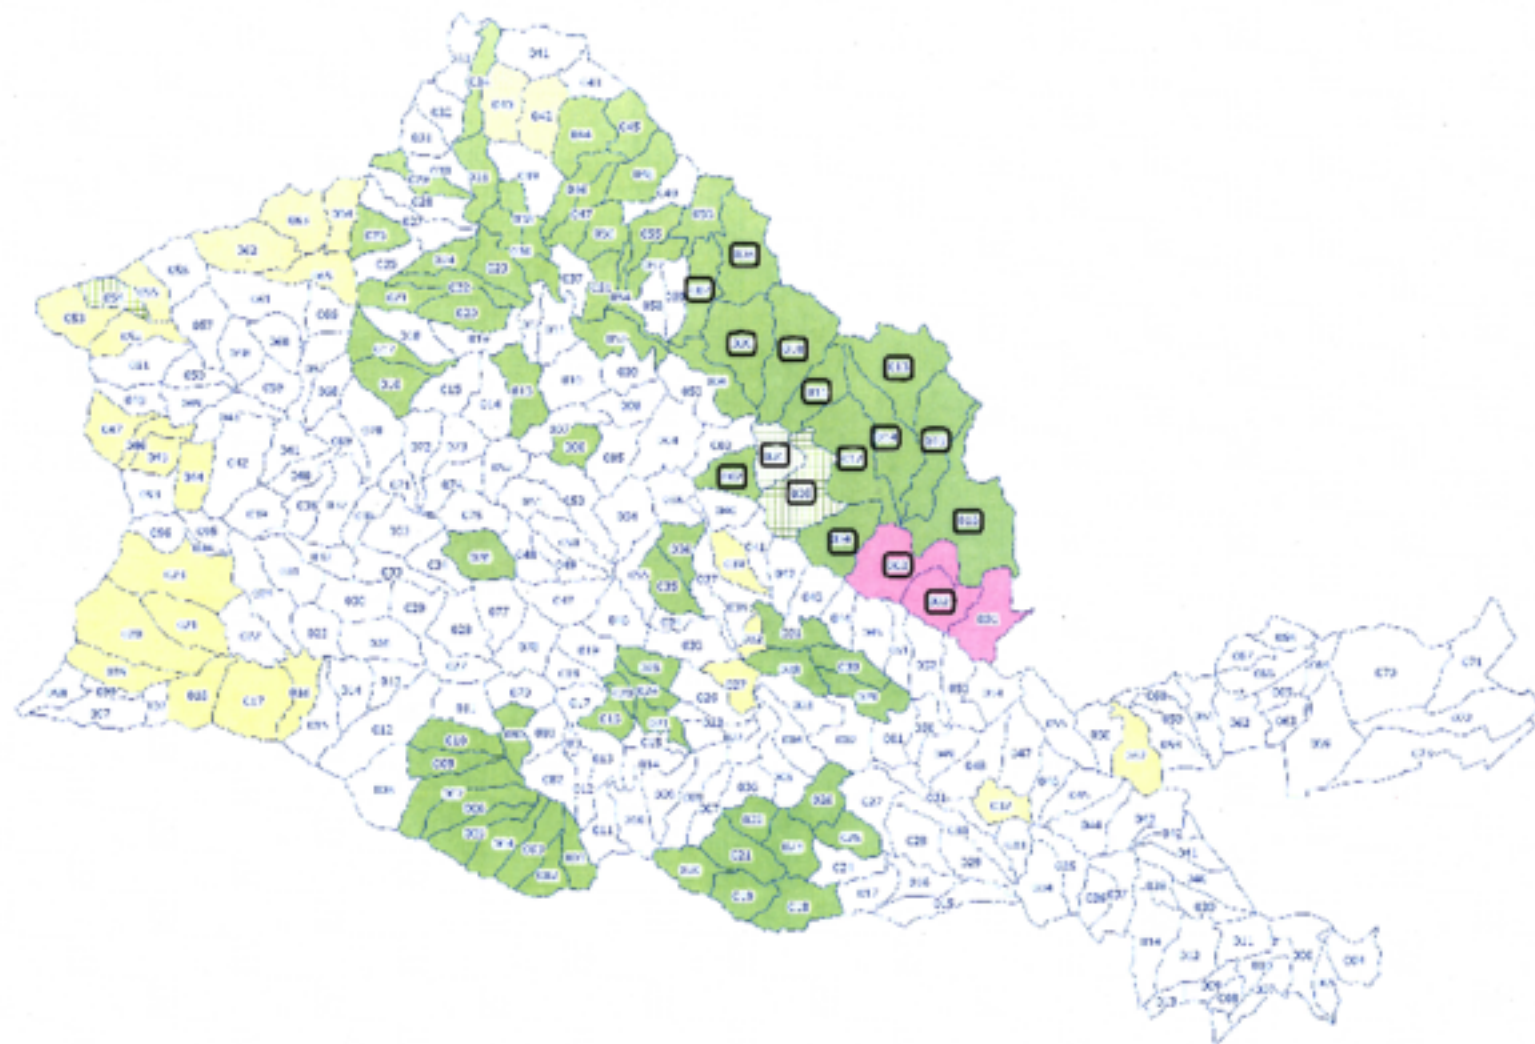

飯能市森林認証協議会 管理森林位置図

凡例	
飯能市管理森林	
西川広域森林 組合管理森林	
井上淳治管理森林	
飯能市・西川広域 森林組合管理森林	
飯能市・西川広域森林 組合・井上淳治管理森林	
病院	